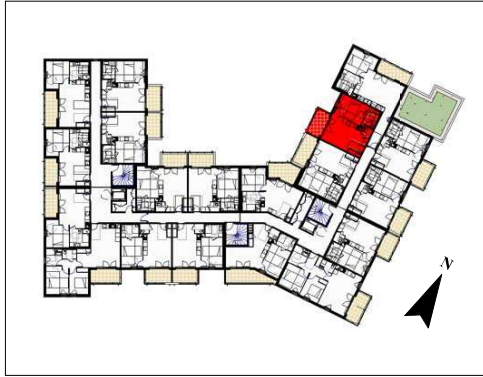

LE DOMAINE DU CHATEAU  
Rue Alfred BUTTIN - 38140 RIVES

ETAGE	TYPE	LOGEMENT
NIVEAU 2	T2	202

CHAMBRE	12,5 m <sup>2</sup>
SDE	4,3 m <sup>2</sup>
SEJOUR / CUISINE	22,2 m <sup>2</sup>
WC	1,7 m <sup>2</sup>
SURFACE HABITABLE	40,7 m <sup>2</sup>

BALCON	6,5 m <sup>2</sup>
	6,5 m <sup>2</sup>

LEGENDE :

PL : Placard  
LL : Lave-Linge  
LV : Lave-Vaisselle  
F : Frigo  
FO : Four  
VR : Volet Roulant  
TE : Tableau Electrique

 Soffite Hsfp 225cm

Silver  
garden