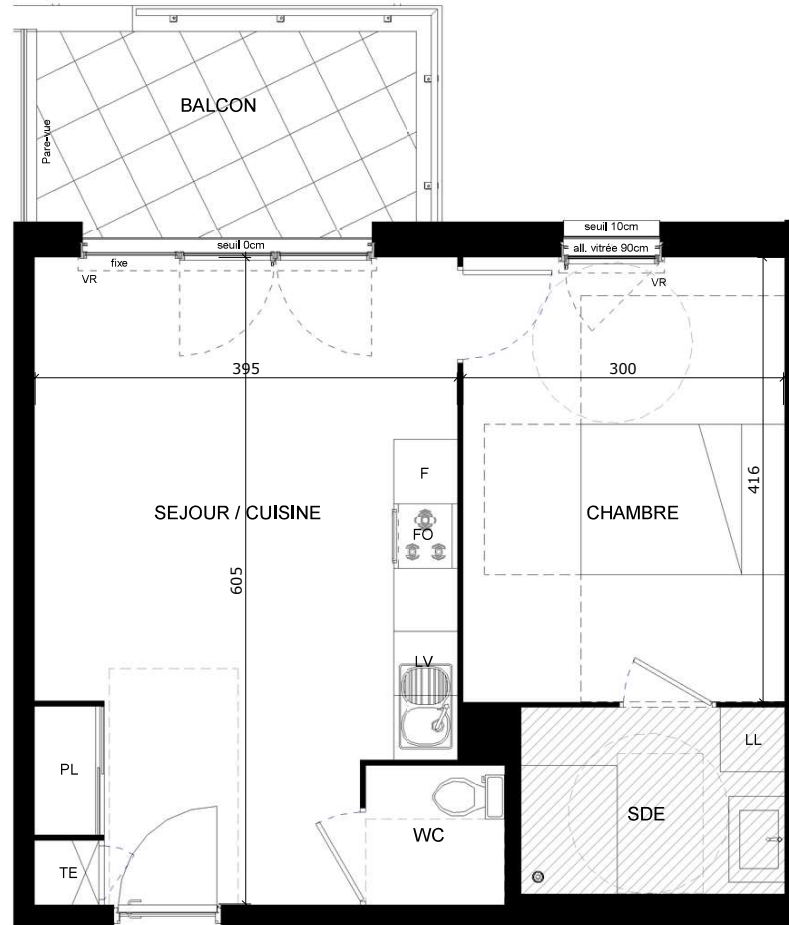

LE DOMAINE DU CHATEAU  
Rue Alfred BUTTIN - 38140 RIVES

ETAGE	TYPE	LOGEMENT
NIVEAU 2	T2	202

CHAMBRE	12,5 m <sup>2</sup>
SDE	4,3 m <sup>2</sup>
SEJOUR / CUISINE	22,2 m <sup>2</sup>
WC	1,7 m <sup>2</sup>
SURFACE HABITABLE	40,7 m <sup>2</sup>

BALCON	6,5 m <sup>2</sup>
	6,5 m <sup>2</sup>

LEGENDE :

PL : Placard  
LL : Lave-Linge  
LV : Lave-Vaisselle  
F : Frigo  
FO : Four  
VR : Volet Roulant  
TE : Tableau Electrique

 Soffite Hsfp 225cm

Silver  
garden